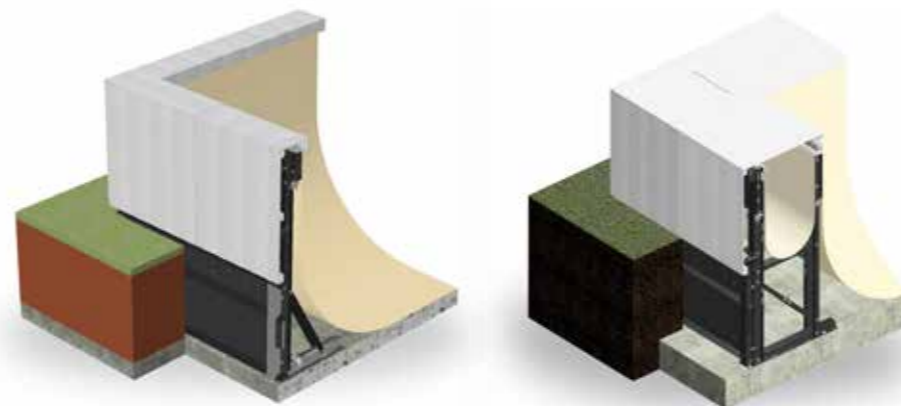

Divina

1 - Divina
2 - Divina Infinity

DIVINA

MOD.	SPECCHIO D'ACQUA water size (m)	INGOMBRO TOTALE overall sizes (m)	ALTEZZA ACQUA water height (m)	ALTEZZA TOTALE total height (m)	VOLUME (mc)
35	3 x 5	3,4 x 6,1	1,2	1,3	18
36	3 x 6	3,4 x 7,1	1,2	1,3	21,6
37	3 x 7	3,4 x 8,1	1,2	1,3	25,2
48	4 x 8	4,4 x 9,1	1,2	1,3	38,4

DIVINA INFINITY

MOD.	SPECCHIO D'ACQUA water size (m)	INGOMBRO TOTALE overall sizes (m)	ALTEZZA ACQUA water height (m)	ALTEZZA TOTALE total height (m)	VOLUME (mc)
35	3 x 5	4,25 x 7,25	1,3	1,37	24
36	3 x 6	4,25 x 8,25	1,3	1,37	28
37	3 x 7	4,25 x 9,25	1,3	1,37	32
48	4 x 8	5,25 x 10,25	1,3	1,37	47

GARANZIA ESTESA: 5 anni - struttura e telo / 2 anni - accessori
EXTENDED WARRANTY: 5 years - structure and liner / 2 years - accessories

A Fluidra Brand | Piscinelaghetto.com

Maggiori informazioni
MORE INFO

50° PISCINE
LAGHETTO