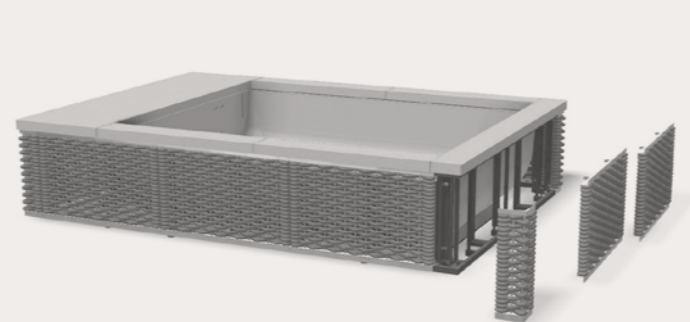

NINFEA stands as a versatile mini-pool, boasting ease of installation and catering perfectly to the modern nomadic lifestyle. Its lightweight yet robust structure allows effortless modifications over time, allowing you to tailor its aesthetics to your evolving tastes and surroundings. **The panels enveloping this groundbreaking structure are equipped with a specialized fastening system, facilitating convenient replacements as needed.** The inner liner, an exclusive offering from Piscine Laghetto, complements the mini-pool, representing the culmination of the company's technical expertise and qualitative excellence honed over five decades. **NINFEA's** cutting-edge technology is discreetly integrated into its design, including a concealed technical safety box beneath the main cushion. This box houses essential components such as the filtration pump, heater, and air massage blower. Filtration is efficiently executed through a cartridge filter situated within the head tank compartment of the pool. **Additionally, both the LED lighting and the air massage feature can be effortlessly activated directly within the pool using discreet buttons on the inner liner.** All of these design elements have been thoughtfully incorporated to ensure that **NINFEA's** technology remains user-centric without ostentation.

Maggiori informazioni
MORE INFO

50° PISCINE
LAGHETTO

ARTE, AQUA & RELAX
ART, WATER & RELAX