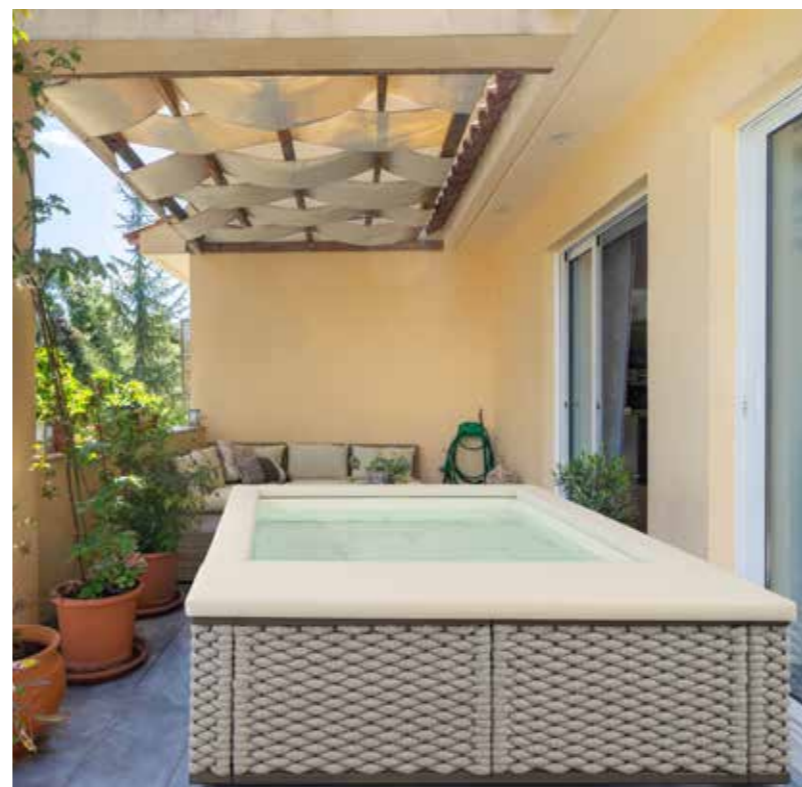

- 1 - Ninfea 2 - Monet
- 2 - Ninfea 2 - Stone
- 3 - Ninfea 2 - Sunrise
- 4 - Ninfea 2 - Sunrise - Night view
- 5 - Ninfea 2 - Sunrise
- 6 - Ninfea 2 - Monet